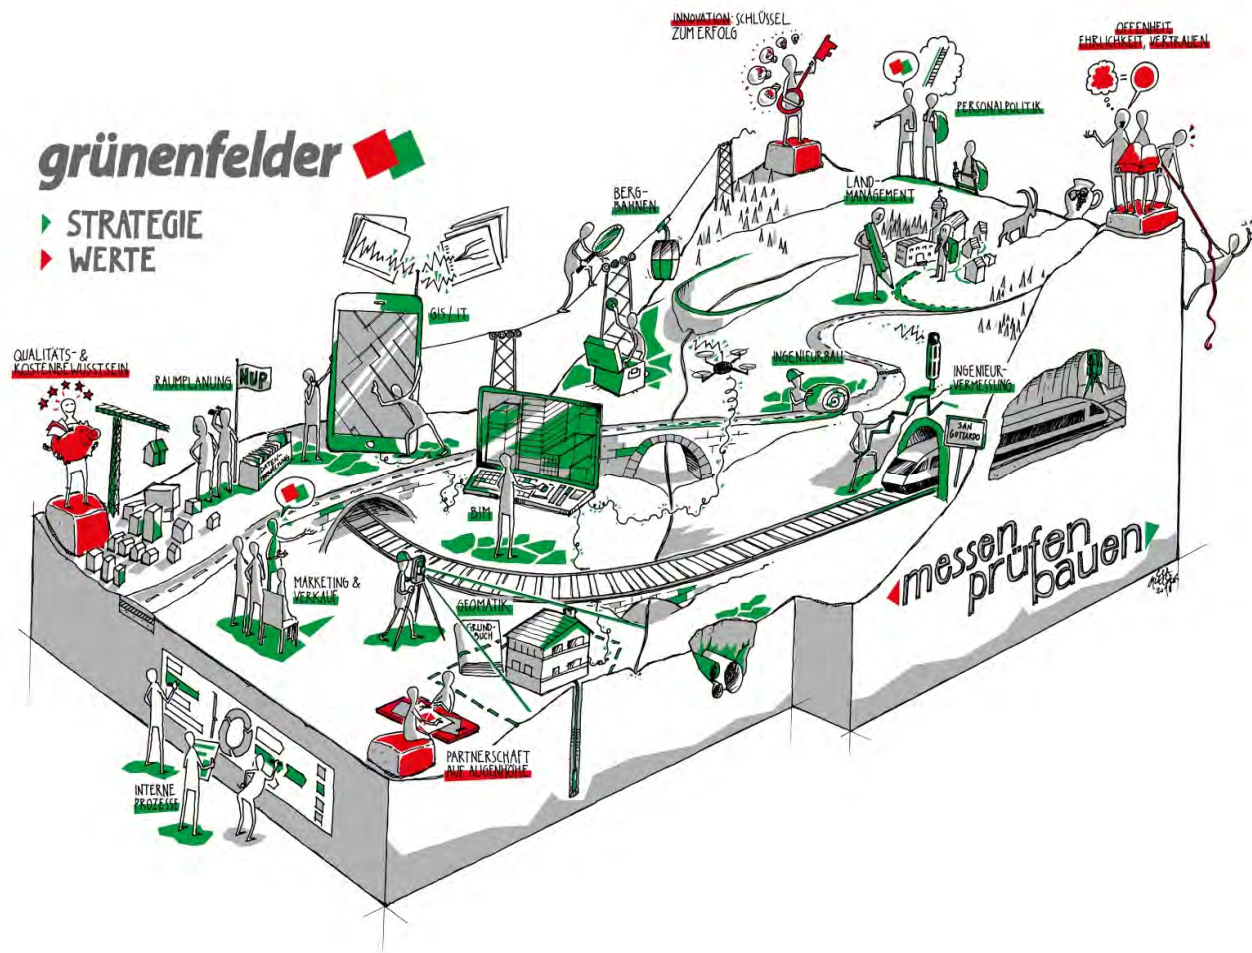

- Eines der grössten Skigebiete im Alpenraum, 100 km² mit 224 km Pisten
- Von 1000 bis 3000 m.ü.M
- Schneesicherheit: 70% des Skigebiets liegen oberhalb 2'000 m.ü.M.
- 29 modernste Liftanlagen
- Europas grösste Halfpipe, 3 Schneewunderländer, 4 Snowparks
- 17 Bergrestaurants – von easy going bis Gourmet

Vorstellung

Thomas Götz

Key-Account Manager Bergbahnen
Geschäftsentwicklung und Innovation

Kennt Seilbahnbranche über 20 Jahre

Firmennetzwerk

Weltweit für Sie da

Infrastrukturmanagement

alpineGIS ®
grünenfelder

Effizienzsteigerung durch Digitalisierung der Skigebiete

- Alle GIS-Daten in der Hosentasche
- Dokumentation
- Navigation
- Erfassung
- Dokumentation
- Aufgaben verwalten
- Massnahmen verwalten

Effizienzsteigerung durch Digitalisierung der Skigebiete