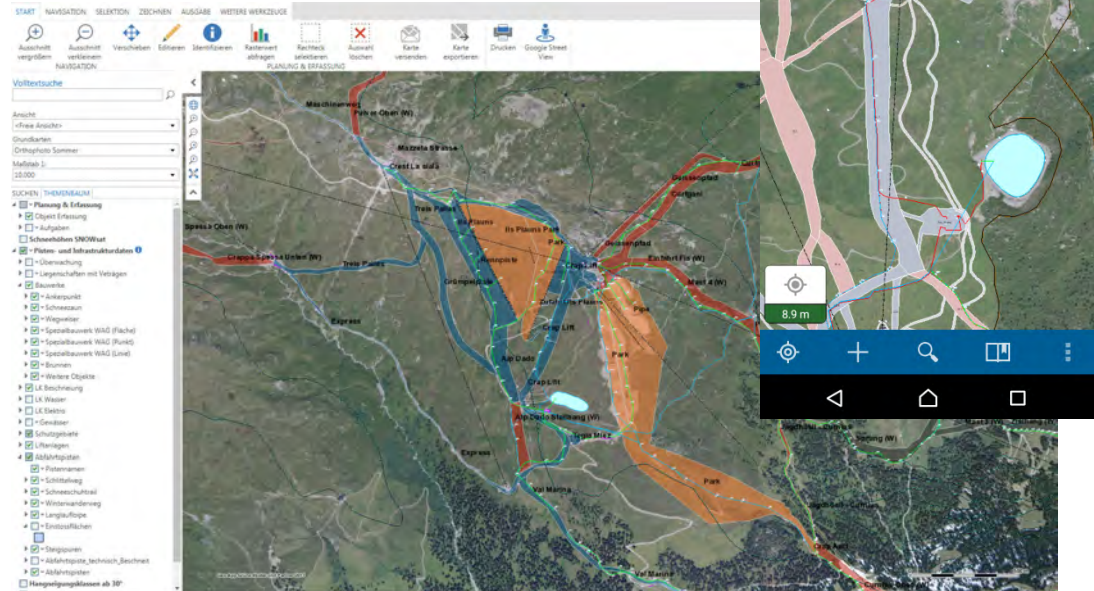

Effizienzsteigerung durch Digitalisierung der Skigebiete

- Planungsgrundlagen
- Datenverwaltung
- Snowmanagement
- Visualisierungen
- Masterplan